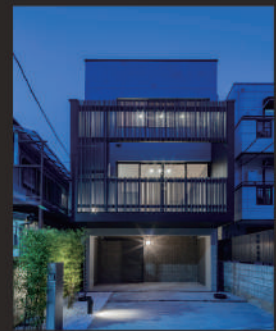

# ENT TERRACE 堀切菖蒲園

京成線「堀切菖蒲園」駅徒歩4分

- ・3人~4人、ファミリー向け
- ・屋上テラス有
- ・木の温かみを感じる空間
- ・ベビーカーとベビーチェア、玩具等も用意

# ENT TERRACE 大森山王

京浜東北線「大森」駅徒歩5分

- ・3人～6人向け
- ・デザインにこだわったインテリア
- ・お料理が楽しめる大型キッチン設備
- ・檜のお風呂で心も体もリラックス

# ENT TERRACE 駒込

JR山手線・東京メトロ南北線  
「駒込」駅徒歩2分

- ・大人数家族におすすめ
- ・シアター、檜と御影石を使用したお風呂
- ・屋上テラスで贅沢な滞在を堪能
- ・3人～6人向け・高級感溢れるヴィラ

※ご到着後、すぐの自炊にも対応できるよう冷蔵庫への事前食材のご用意も承ります。(別途料金)  
※周辺の飲食店、コンビニ、スーパー等の情報、緊急時の周辺病院等のご案内も備えています。  
※このプランは2021年12月末迄のご利用とさせていただきます。