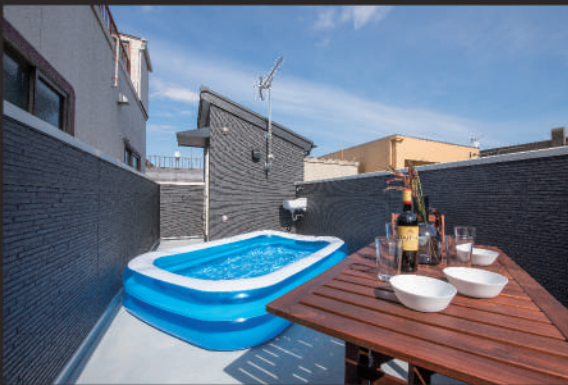

# ENT TERRACE 品川東大井

京急線「立会川」駅徒歩2分

- ・1人~2人にぴったり
- ・仕事に集中できる落ち着く上品な雰囲気

※3名4名様、2部屋での利用は15%OFF

# ENT TERRACE 堀切菖蒲園

京成線「堀切菖蒲園」駅徒歩4分

- ・3人~4人、ファミリー向け
- ・屋上テラス有
- ・木の温かみを感じる空間
- ・ベビーカーとベビーチェア、玩具等も用意

# ENT TERRACE 大森山王

京浜東北線「大森」駅徒歩5分

- ・3人～6人向け
- ・デザインにこだわったインテリア
- ・お料理が楽しめる大型キッチン設備
- ・檜のお風呂で心も体もリラックス

# ENT TERRACE 駒込

JR山手線・東京メトロ南北線  
「駒込」駅徒歩2分

- ・大人数家族におすすめ
- ・シアター、檜と御影石を使用したお風呂
- ・屋上テラスで贅沢な滞在を堪能
- ・3人～6人向け・高級感溢れるヴィラ

※ご到着後、すぐの自炊にも対応できるよう冷蔵庫への事前食材のご用意も承ります。(別途料金)  
※周辺の飲食店、コンビニ、スーパー等の情報、緊急時の周辺病院等のご案内も備えています。  
※このプランは2021年12月末迄のご利用とさせていただきます。